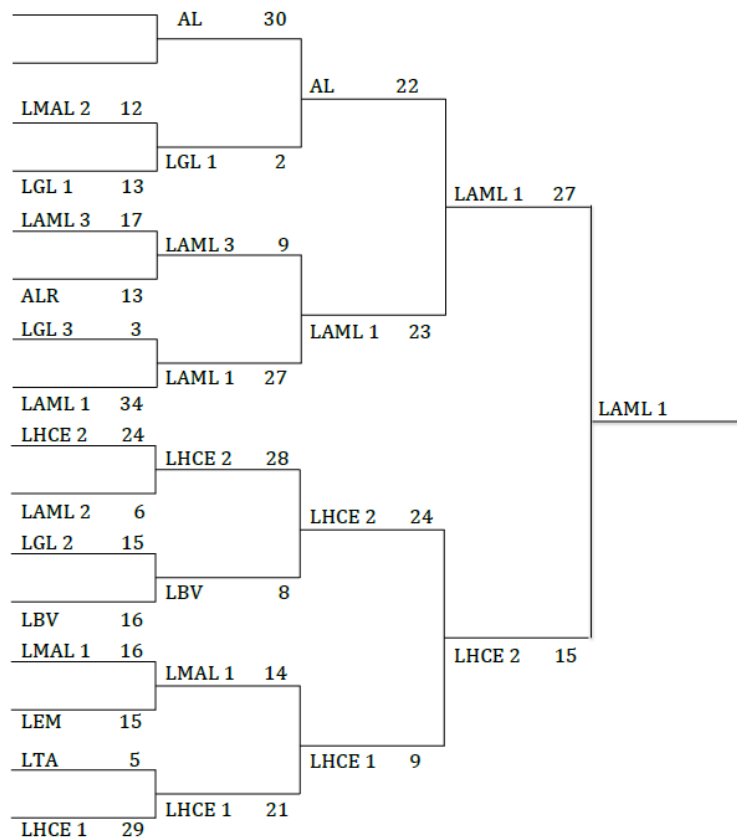

Championnat L A S E L

Tournoi de Padel

04 mai 2023

1^{er} tour :

	POULE 1	POULE 2	POULE 3	POULE 4	POULE 5
1	LHCE2	LGL2	LBV	LAML1	LMAL1
2	LGL3	LAML3	LAML2	LGL2	LHCE1
3	LMAL2	LTA	AL	LEM	ALR

POULE 1				⌘	POULE 2				
résultats					résultats				
1	LHCE2	-	LGL3		1	LGL1	-	LAML3	5-20
2	LHCE2	-	LMAL2		2	LGL1	-	LTA	14-13
3	LGL3	-	LMAL2		3	LTA	-	LAML3	9-16

POULE 3				⌘	POULE 4				
résultats					résultats				
1	LBV	-	LAML2		1	LAML1	-	LGL2	22-1
2	LBV	-	AL		2	LAML1	-	LEM	25-8
3	AL	-	LAML2		3	LEM	-	LGL2	22-10

POULE 5				résultats				
1	LMAL1	-	LHCE1					7-24
2	LMAL1	-	ALR					15-14
3	ALR	-	LHCE1					3-25

CLASSEMENT 1er TOUR

	POULE 1	POULE 2	POULE 3	POULE 4	POULE 5
1	LHCE2	LAML3	AL	LAML1	LHCE1
2	LMAL2	LGL1	LBV	LEM	LMAL1
3	LGL3	LTA	LAML2	LGL2	ALR

LASEL PADEL TABLEAU FINAL

Frank EICHER
Directeur sportif Padel